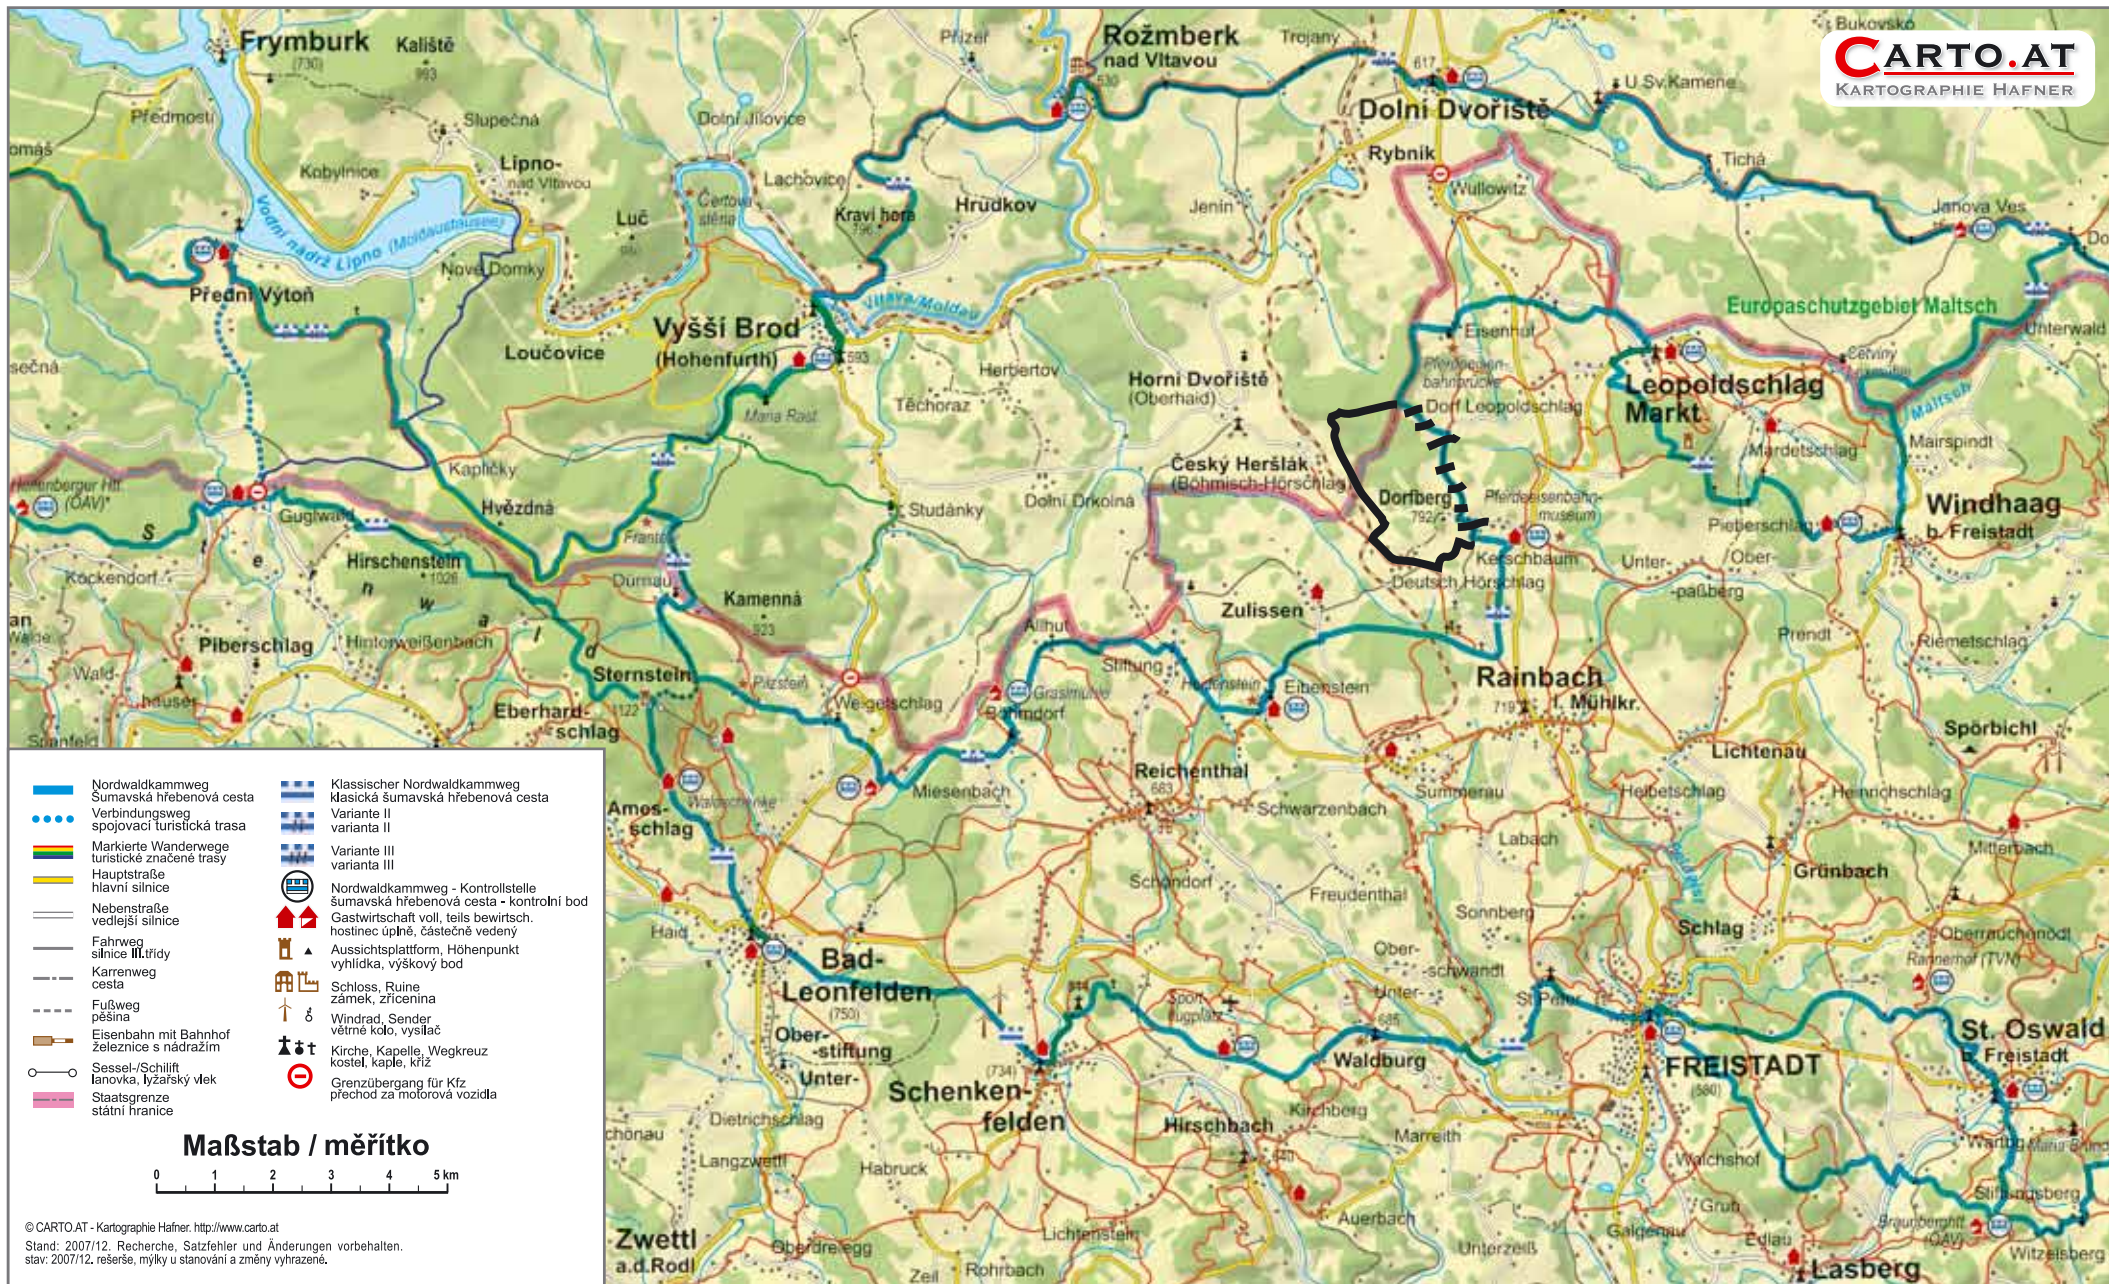

Nordwaldkammweg - Mittelabschnitt / Šumavská hřebenov cesta - střední oddíl

Gefördert aus Mitteln
 des Europäischen Fonds
 für Regionale Entwicklung (EFRE)
 Spolufinancován z prostředků
 Evropského fondu
 pro regionální rozvoj (EFRE)

www.alpenverein-freistadt.at/nwkw.htm
www.volny.cz/kct-jck/